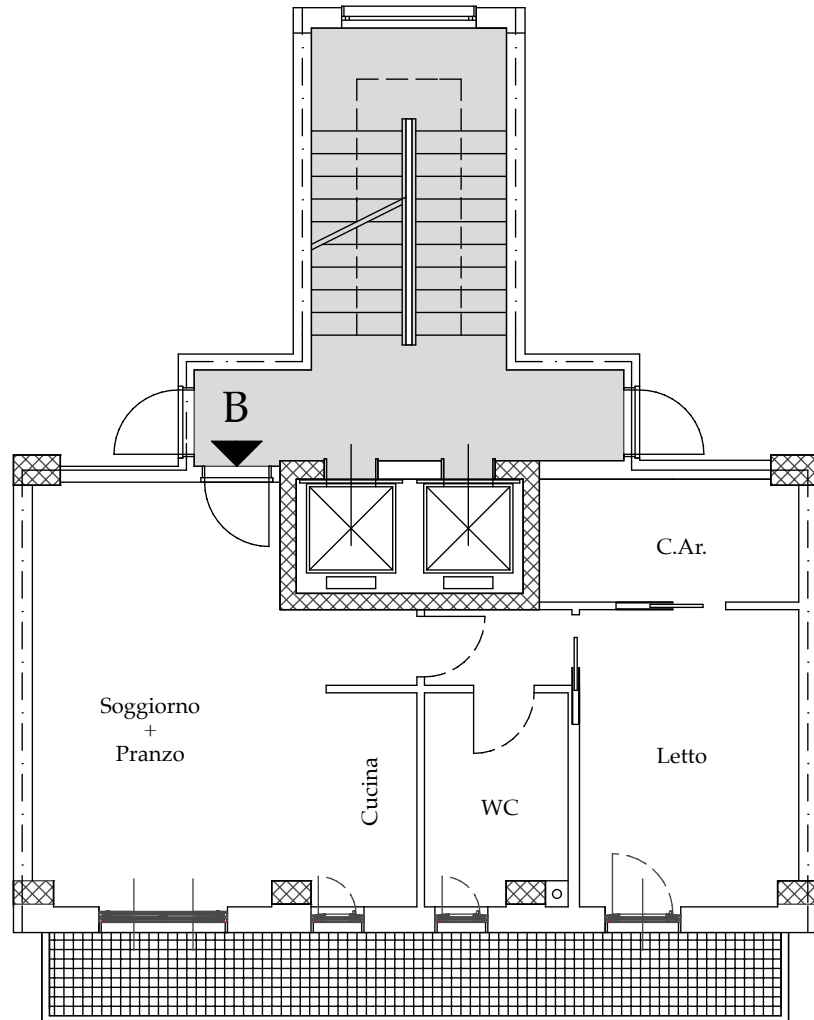

CORTILE INTERNO

CORSO ITALIA

SCALA 1:100

## PALAZZO METROPOLIS - BARI

Pianta PIANO TIPO

Unità Abitativa: B

Sup. Interna: 59,00 mq

Sup. Esterna: 12,00 mq

Totale Sup. Commerciale: 63,00 mq

Volumi Metropolitan srl - Via Cardassi, 75 - 70121 BARI  
P.IVA 07265360722  
[www.palazzometropolis.it](http://www.palazzometropolis.it) - [volumimetropolitansrl@hotmail.com](mailto:volumimetropolitansrl@hotmail.com)